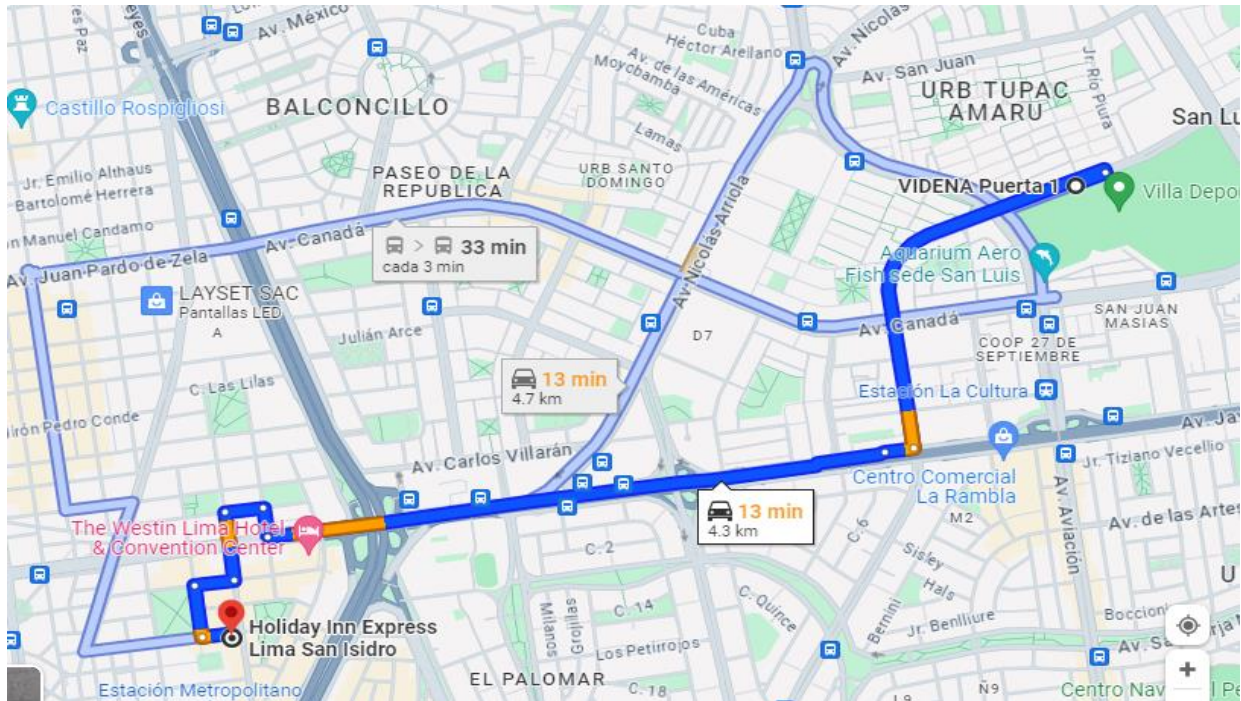

DATOS OFICIALES HOTEL RAMADA ENCORE BY WYNDHAM

SEDE: San Isidro.
UBICACIÓN: Avenida Javier Prado Este 390 San Isidro.
CONTACTO: 51 905 432 001
CORREO: sales2@emunahtravel.com.pe

El horario de nuestro Check In (ingreso a habitaciones) y Check Out (salida de habitaciones) son los siguientes:

Check In: 14:00 horas

Check Out: 12:00 horas

TIPOS DE HABITACION	TARIFA US\$
STANDARD SIMPLE	75
STANDARD DOBLE (Twin)	85
HABITACION TRIPLE	105

DATOS OFICIALES HOTEL HOLYDAY INN EXPRESS LIMA

SEDE: San Isidro

UBICACIÓN: Calle Coronel Andres Reyes N492°

CONTACTO: +51 905 432 001

CORREO: sales2@emunahtravel.com.pe

TARIFAS:

Las tarifas Incluyen: Desayuno Buffet

- Internet inalámbrico ilimitado, de alta velocidad.
- Moderno fitness center.
- Piscina
- Estación de trabajo.
- Menú de almohadas: blanda o firme según su preferencia.
- Centro de negocios y estaciones de internet de autoservicio sin costo.