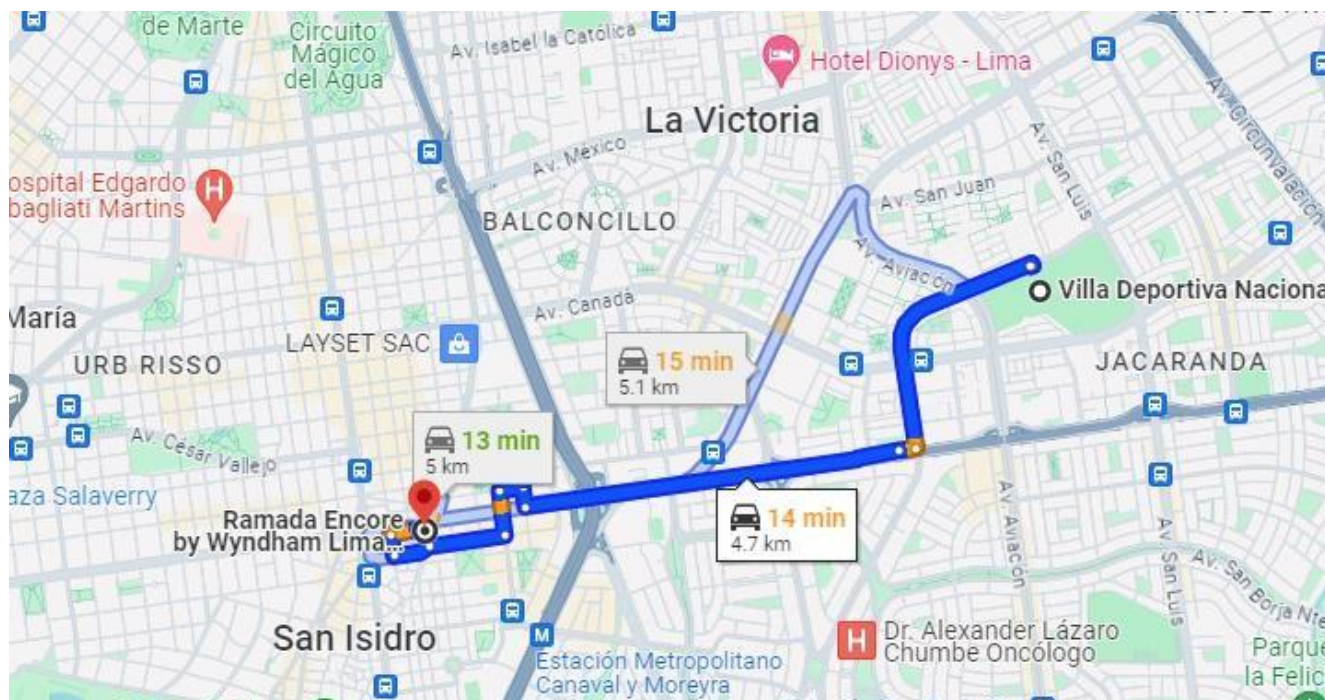

DATOS OFICIALES HOTEL RAMADA ENCORE BY WYNDHAM

SEDE: San Isidro.
UBICACIÓN: Avenida Javier Prado Este 390 San Isidro.
CONTACTO: 51 905 432 001
CORREO: sales2@emunahtravel.com.pe

El horario de nuestro Check In (ingreso a habitaciones) y Check Out (salida de habitaciones) son los siguientes:

Check In: 14:00 horas

Check Out: 12:00 horas

TIPOS DE HABITACION	TARIFA US\$
STANDARD SIMPLE	75
STANDARD DOBLE (Twin)	85
HABITACION TRIPLE	105

DATOS OFICIALES HOTEL HOLYDAY INN EXPRESS LIMA

SEDE: San Isidro