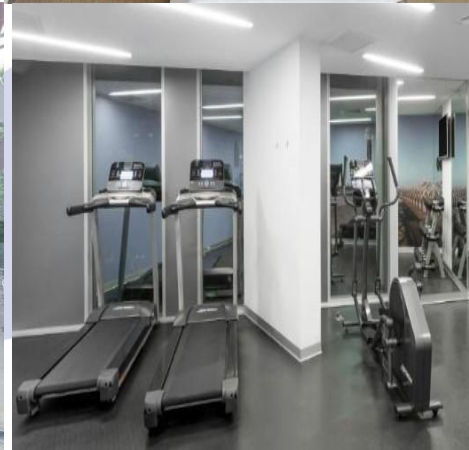

Check In: 14:00 horas

Check Out: 12:00 horas

TIPOS DE HABITACION	TARIFA US\$
STANDARD SIMPLE	75
STANDARD DOBLE (Twin)	85
HABITACION TRIPLE	105

DATOS OFICIALES HOTEL HOLYDAY INN EXPRESS LIMA

SEDE: San Isidro