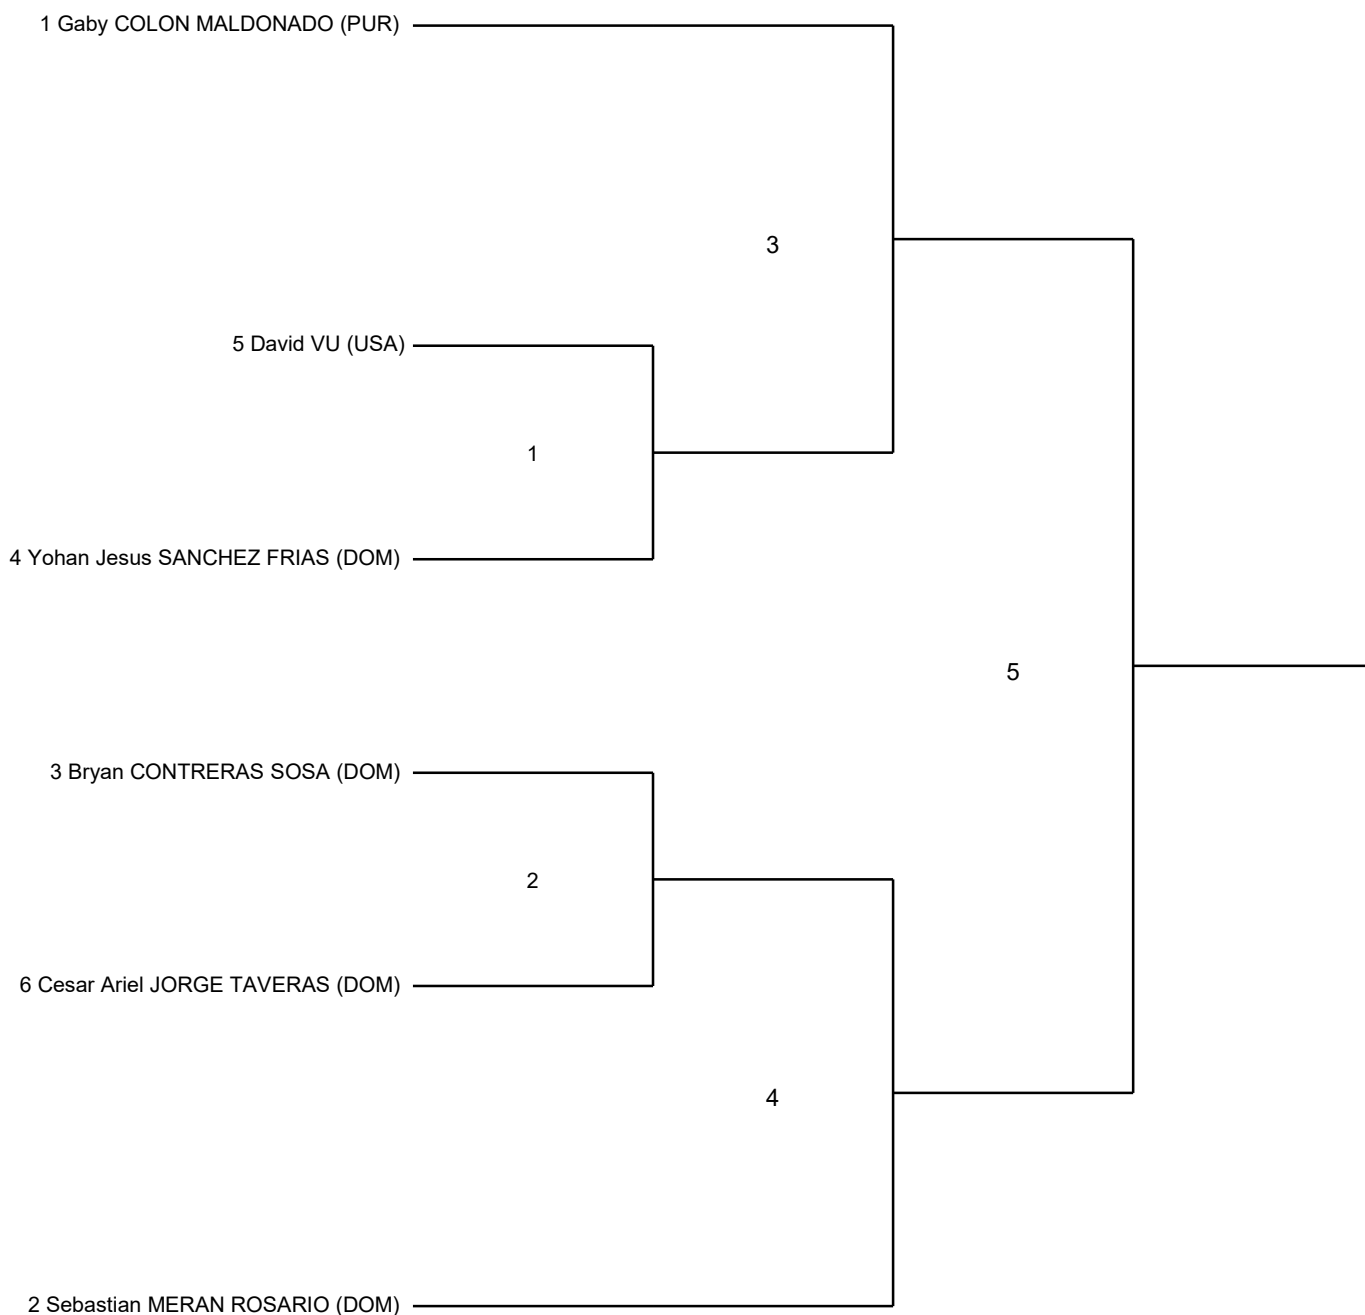

Match List

Player Name	Q-Final	S-Final	Final
1 Kaitlyn Marie RECLUSADO (USA)	1	5	7
8 Valerie HO (CAN)			
5 Angela VARGAS HERNANDEZ (DOM)	2		
4 Evelyn WU (CAN)			
3 Arelis MEDINA (PUR)	3	6	
6 Irene Ngan HO (USA)			
7 Eunice LEE (USA)	4		
2 Alejandra HIGUEROS (GUA)			

Match List

Player Name	Q-Final	S-Final	Final
-------------	---------	---------	-------

Match List

Player Name	S-Final	Final
-------------	---------	-------

Match List

Player Name	Final
-------------	-------

1 Salia OUATTARA (GAB)

1

2 ()